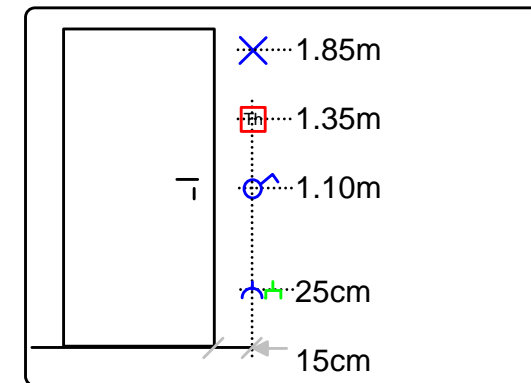

Elektroinstallation

Masstab : 1:50 / 20.03.2014 / hb

Heinz Martin AG
 Nelkenweg 2
 4144 Arlesheim
 061 545 99 00

- Abzweigdose
- Abzweigdose in Wand
- Deckenleuchte
- Einbauspot rund
- Kombination Sch 0/Typ 12 UP
- Kombination Sch 3/Typ 12 UP
- Leitung nach oben
- Leitung nach unten
- Leuchtdrucktaster UP
- Lichtregler UP
- Schalter Sch 0 UP
- Schalter Sch 1 UP
- Schalter Sch 3 UP
- Spiegelschrank
- Steckdose 3xTyp 12 geschaltet UP
- Steckdose 3xTyp 12 UP
- Steckdose 3xTyp 13 UP
- Steckdose Dunstabzug Typ 13 UP
- Steckdose Kühlschrank Typ 13 UP
- Steckdose Typ 12 UP
- Wandanschlusspunkt
- Backofen
- Raumthermostat
- Rechaud
- Steckdose Typ 25 UP
- Beschriftung 2-Zeilig
- Gong
- Lautsprechersteckdose
- Sonnerietaster UP
- Steckdose Multimedia beschriftbar