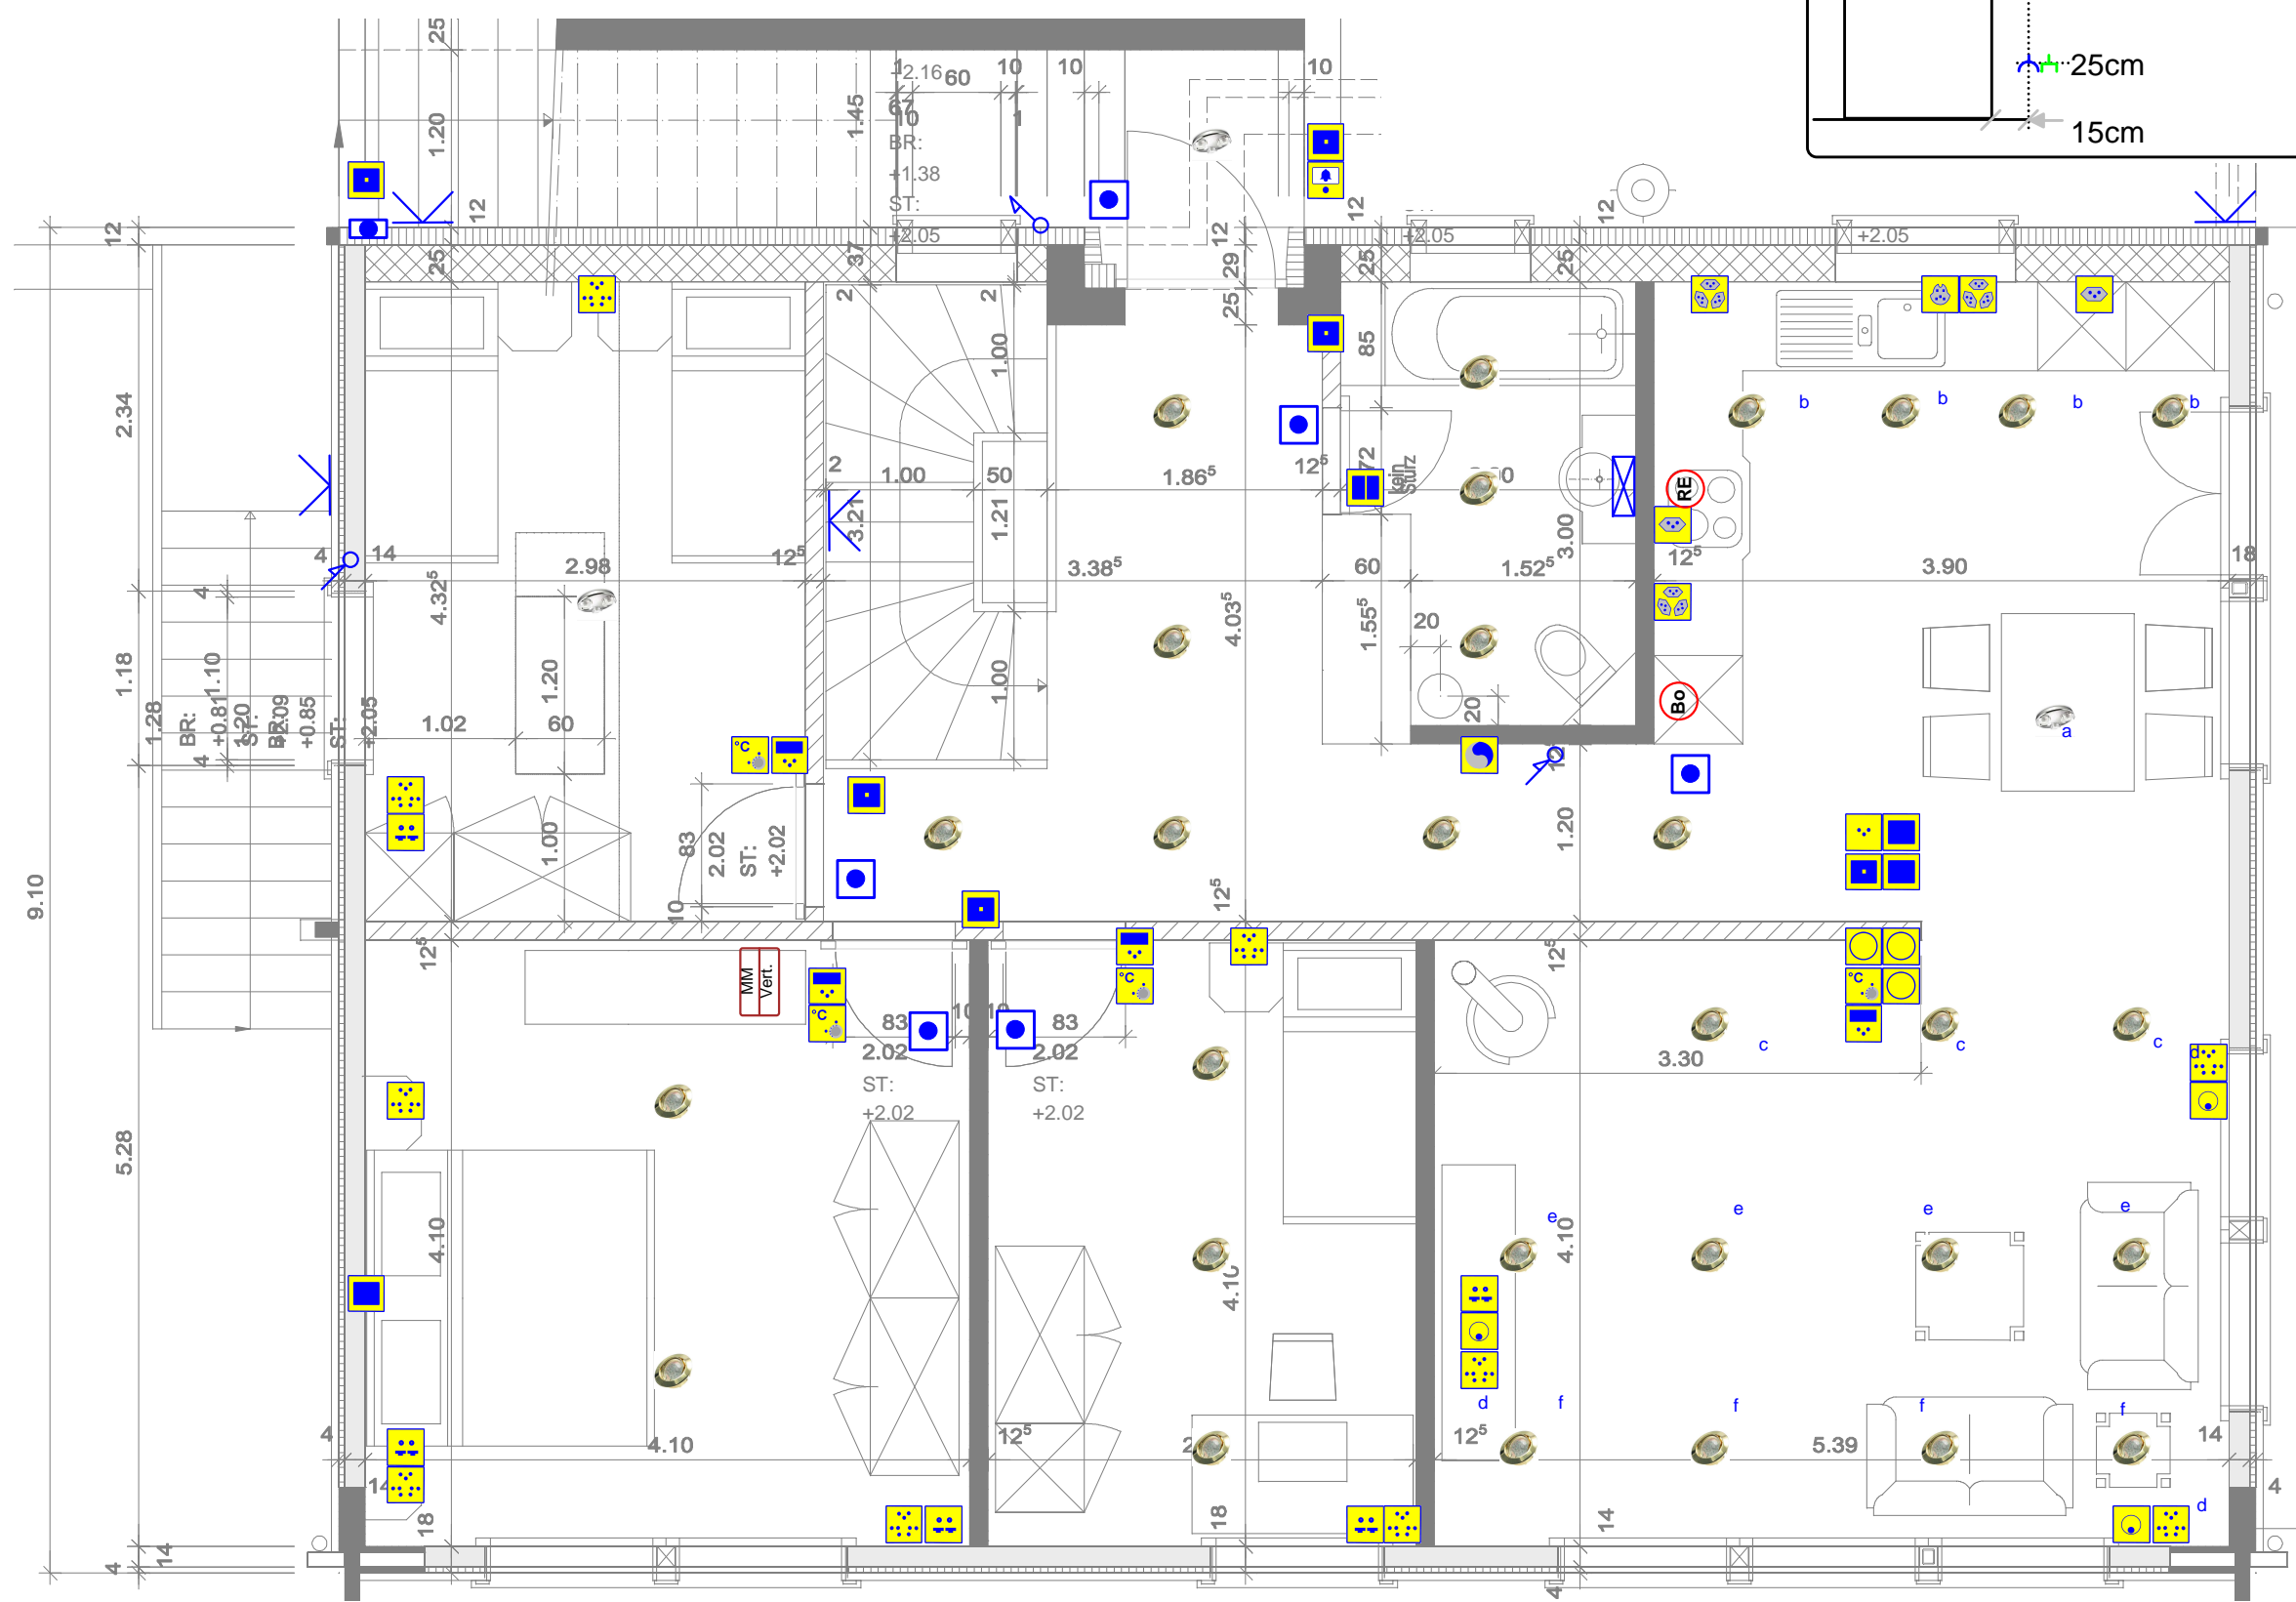

Elektroinstallation

Masstab : 1:50 / 20.03.2014 / hb

Heinz Martin AG
 Nelkenweg 2
 4144 Arlesheim
 061 545 99 00

- Abzweigdose
- Abzweigdose in Wand
- Deckenleuchte
- Einbauspot rund
- Kombination Sch 0/Typ 12 UP
- Kombination Sch 3/Typ 12 UP
- Leitung nach oben
- Leitung nach unten
- Leuchtdrucktaster UP
- Lichtregler UP
- Schalter Sch 0 UP
- Schalter Sch 1 UP
- Schalter Sch 3 UP
- Spiegelschrank
- Steckdose 3xTyp 12 geschaltet UP
- Steckdose 3xTyp 12 UP
- Steckdose 3xTyp 13 UP
- Steckdose Dunstabzug Typ 13 UP
- Steckdose Kühlschrank Typ 13 UP
- Steckdose Typ 12 UP
- Wandanschlusspunkt
- Backofen
- Raumthermostat
- Rechaud
- Steckdose Typ 25 UP
- Beschriftung 2-Zeilig
- Gong
- Lautsprechersteckdose
- Sonnerietaster UP
- Steckdose Multimedia beschriftbar